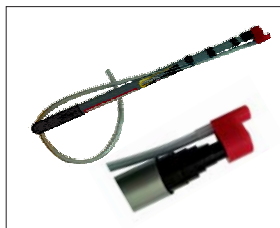

Teleskopverlängerungen 1,60 / 5,50 m

Teleskop kurz, Metall, 4tlg, bis 1,60 m, inkl. flexible Verlängerung 1,80 m oder Teleskop lang, Fiberglas 6tlg, bis 5,50 m (exkl. Wespenkit)

Teleskopverlängerung 160 cm (inkl. flex. Verlängerung 160) ... CHF 60.00 / € 60.00

Teleskopverlängerung 550 cm (ohne Wespenkit) ... CHF 100.00 / € 100.00